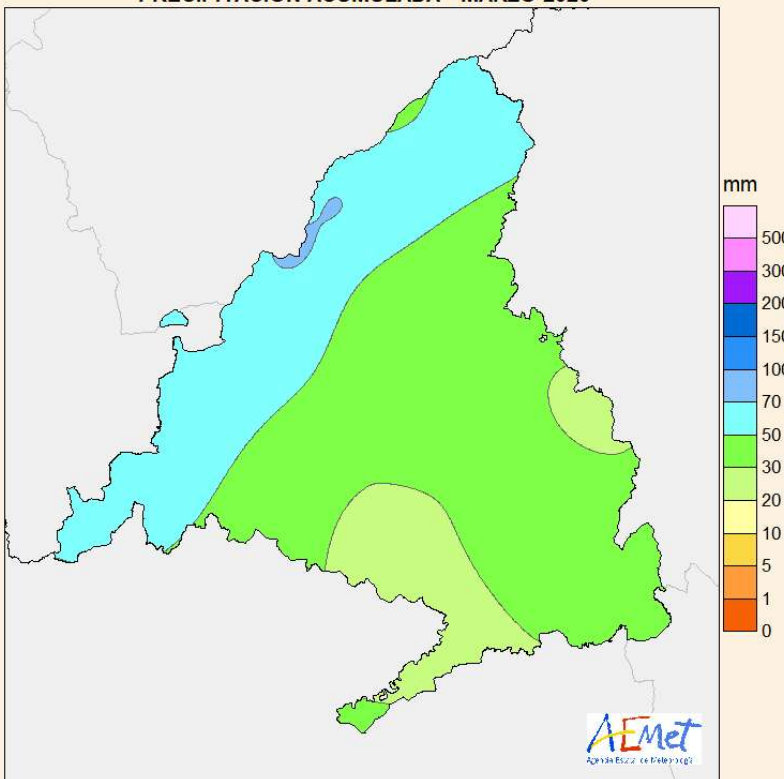

PRECIPITACIÓN ACUMULADA - MARZO 2026