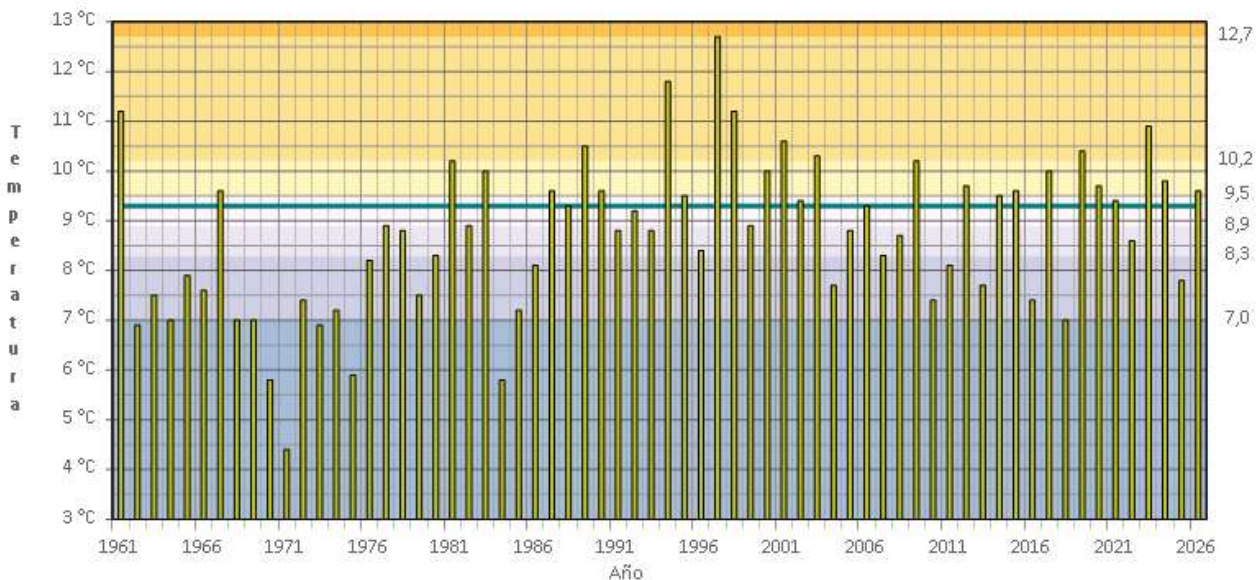

MARZO 2026 EN LA COMUNIDAD DE MADRID

Este mes, las temperaturas medias han estado por encima de sus valores normales (periodo de referencia 1991 a 2020), resultando un mes de marzo **CALIDO**, con una temperatura media en la Comunidad de Madrid de 9.6 ° C, y una anomalía de la temperatura de 0.3 ° C. La temperatura media de las máximas ha sido 15.2 ° C, con una anomalía de 0 ° C, han sido normales, y la temperatura media de las mínimas del mes de marzo, en la Comunidad de Madrid ha sido 4.0 ° C, han tenido una anomalía de 0.6 ° C, éstas últimas han sido cálidas. Ha sido el décimo octavo mes de marzo más cálido de la serie histórica. La temperatura más alta registrada en la Comunidad de Madrid en el mes de marzo, ha sido 24.5°C en Arganda del Rey, el día 17, y la temperatura mínima -7.5 ° C registrados en Navacerrada el día 29. En Retiro la temperatura máxima registrada este mes de marzo, ha sido 21.6°C el día 17, y la temperatura mínima 2.4 ° C el día 30 de marzo.

Temperatura media. Marzo
COMUNIDAD DE MADRID

■ Extremadamente frío ■ Muy frío ■ Frío ■ Normal ■ Cálido ■ Muy cálido ■ Extremadamente cálido
— Valor medio del periodo de referencia 1991-2020
(C) Agencia Estatal de Meteorología