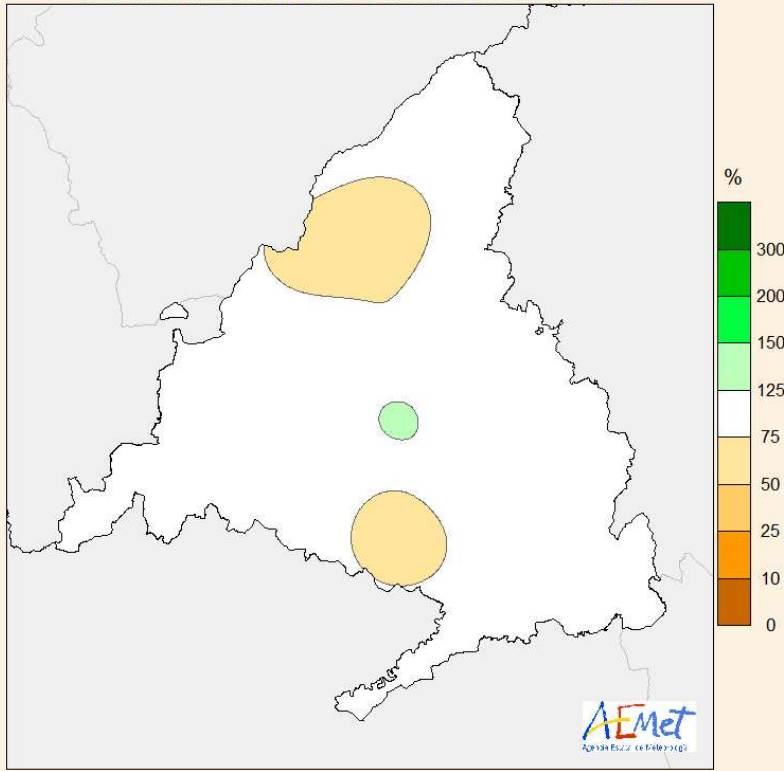

% DE LA PREC. RESPECTO DE LA MEDIA - MARZO 2026