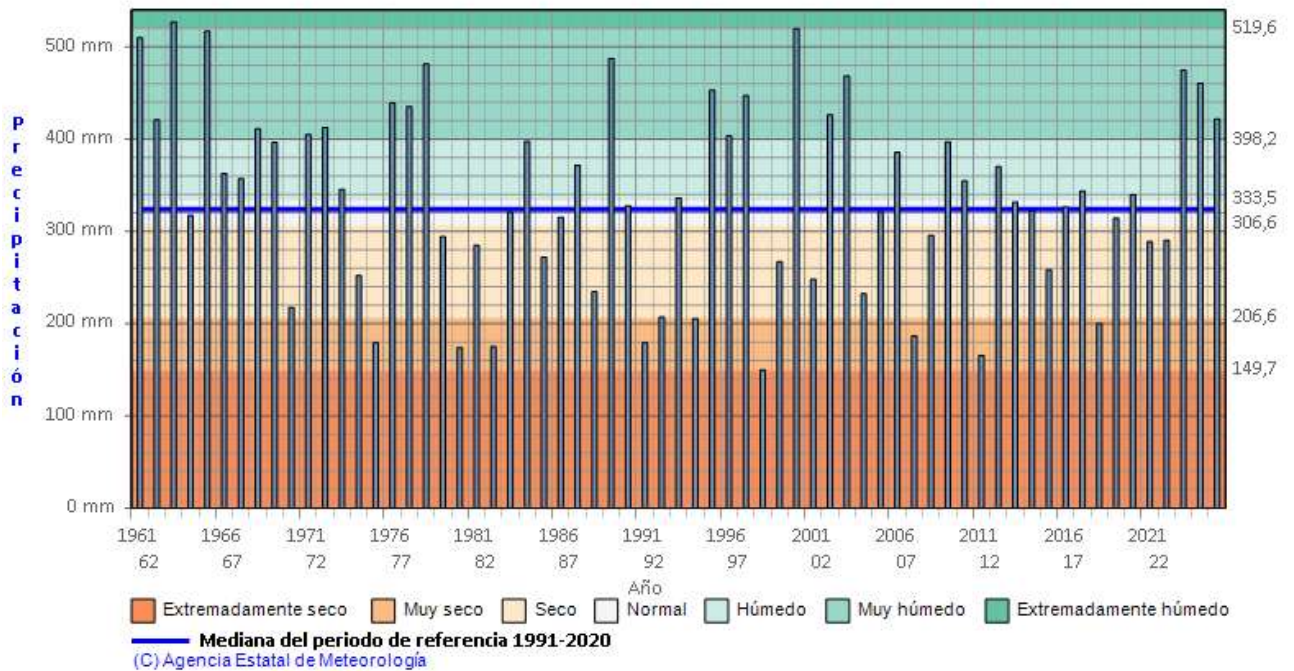

TEMPERATURA MEDIA - MARZO 2026

% DE LA PREC. RESPECTO DE LA MEDIA - MARZO 2026

PRECIPITACIÓN ACUMULADA - MARZO 2026

## AÑO HIDROLOGICO DE OCTUBRE DE 2025 A ABRIL DE 2026

La precipitación acumulada en la Comunidad de Madrid en el periodo que va del 1 de octubre de 2025 al 31 de marzo de 2026, ha sido de 421.8 l/m<sup>2</sup>, un 133 % de lo que es normal (periodo de referencia 1991 a 2020), lo que le da un carácter pluviométrico muy húmedo.

Precipitación. Año hidrológico en curso (octubre - marzo)  
COMUNIDAD DE MADRID

Los datos empleados para elaborar este avance climatológico son provisionales y están sujetos a una posterior validación"