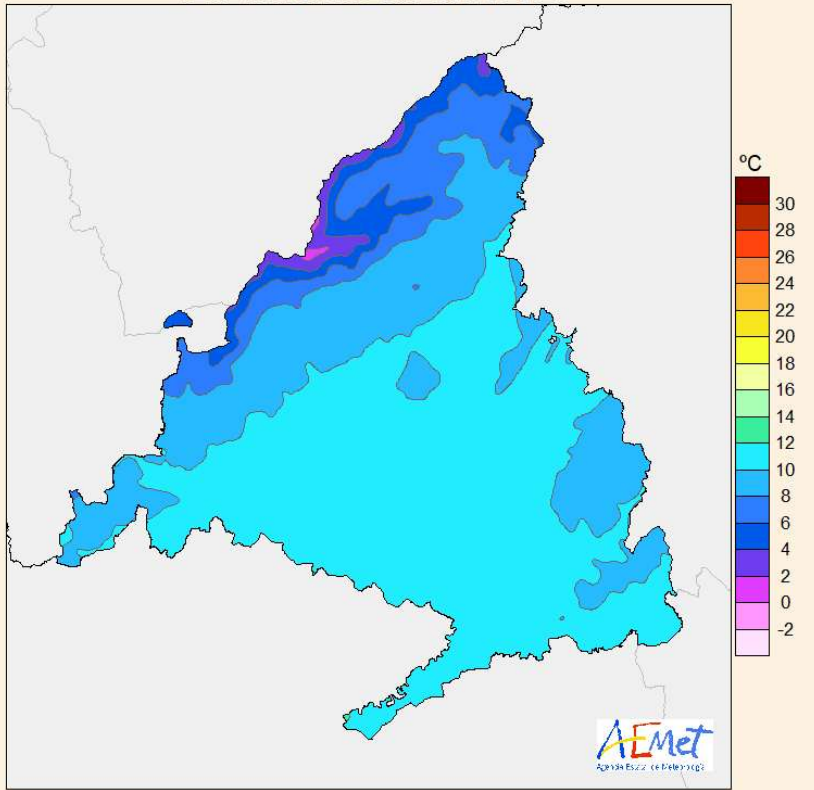

PRECIPITACIÓN EN MARZO 2026

ESTACIÓN	PRECIPITACIÓN (l/m²)	CARÁCTER PLUVIOMÉTRICO
Colmenar Viejo	35.8	Normal
Getafe	20.1	Seco
Barajas	30.4	Normal
Cuatro Vientos	32.0	Normal
Navacerrada	74.4	Seco
Retiro	41.9	Húmedo
Torrejón de Ardoz	34.0	Normal

TEMPERATURA MEDIA - MARZO 2026