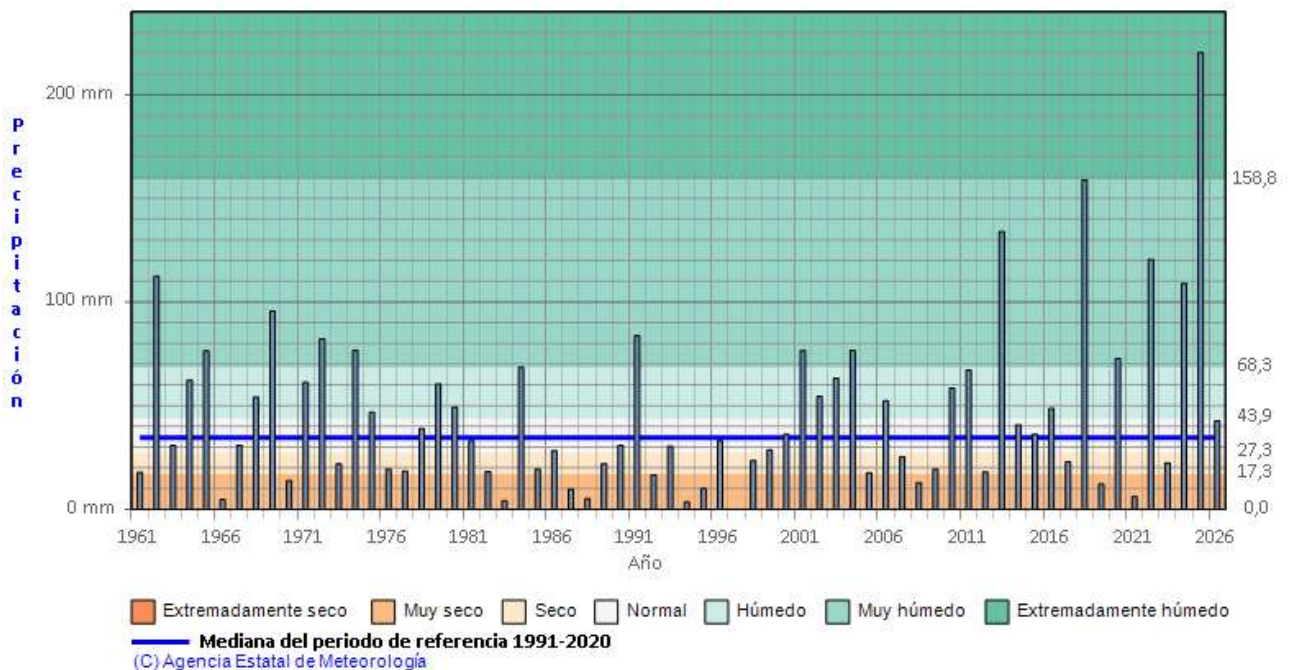

**TEMPERATURA EN MARZO 2026**

ESTACIÓN	TEMPERATURA MEDIA MENSUAL (º C)	ANOMALÍA	CARÁCTER TÉRMICO
Colmenar Viejo	9.2	0	Normal
Getafe	11.6	0.3	Normal
Barajas	10.7	0.1	Normal
Cuatro Vientos	11.3	0.3	Normal
Navacerrada	2.7	0.2	Normal
Torrejón de Ardoz	10.6	0.4	Cálido
Alcalá de Henares	10.6	0.3	Cálido
Alpedrete	9.9	0.3	Normal
El Goloso	9.6	0.3	Normal
Pozuelo de Alarcón	10.4	0.4	Normal
Retiro	11.5	0.1	Normal
Arganda del Rey	11.5	0.4	Cálido
Alto del León	3.8	-0.4	Frio
Somosierra	5.2	-0.2	Normal
Rascafría	6.7	-0.1	Normal
Rozas de Puerto Real	9.1	0	Cálido
Valdemorillo	9.9	0.1	Normal
Aranjuez	9.9	0.3	Normal

Temperatura media de las máximas. Marzo 2026  
COMUNIDAD DE MADRID

Temperatura media de las mínimas. Marzo 2026  
COMUNIDAD DE MADRID

Precipitación. Marzo  
COMUNIDAD DE MADRID

En lo relativo a las precipitaciones, marzo ha sido en su conjunto **NORMAL**, con una precipitación media en la Comunidad de Madrid de  $42.6 \text{ l/m}^2$ , valor que representa un 96% de su valor de referencia (periodo 1991 a 2020). Las mayores precipitaciones diarias se registraron en los primeros días del mes de marzo, como los  $19.5 \text{ l/m}^2$  del día 5 en Retiro,  $14.1 \text{ l/m}^2$  en Cuatro Vientos, y  $13.2 \text{ l/m}^2$  en el Goloso, y Torrejón de Ardoz.