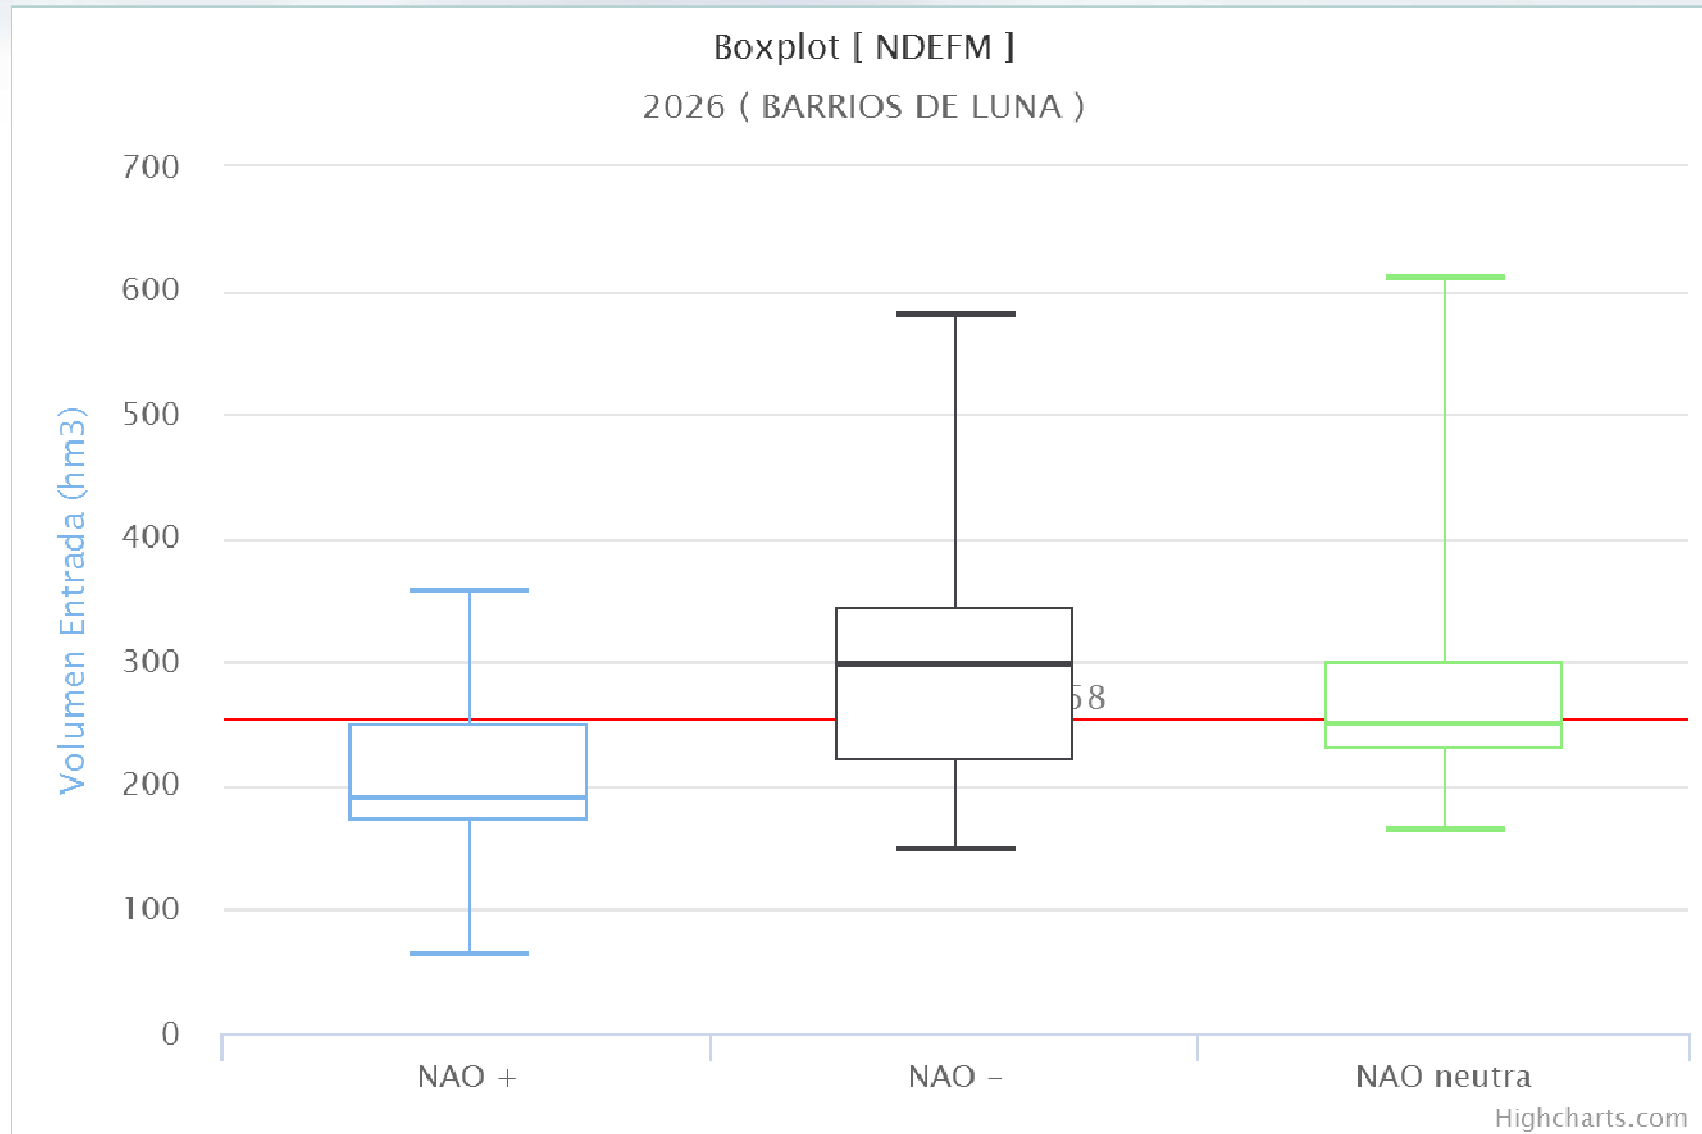

# Volumen de entrada al embalse ~ probabilidad

GOBIERNO DE ESPAÑA

MINISTERIO DE AGRICULTURA, ALIMENTACIÓN Y MEDIO AMBIENTE

# Boxplot de entradas en NAO positiva, negativa y neutra

# Simulación gaussiana de entradas al embalse