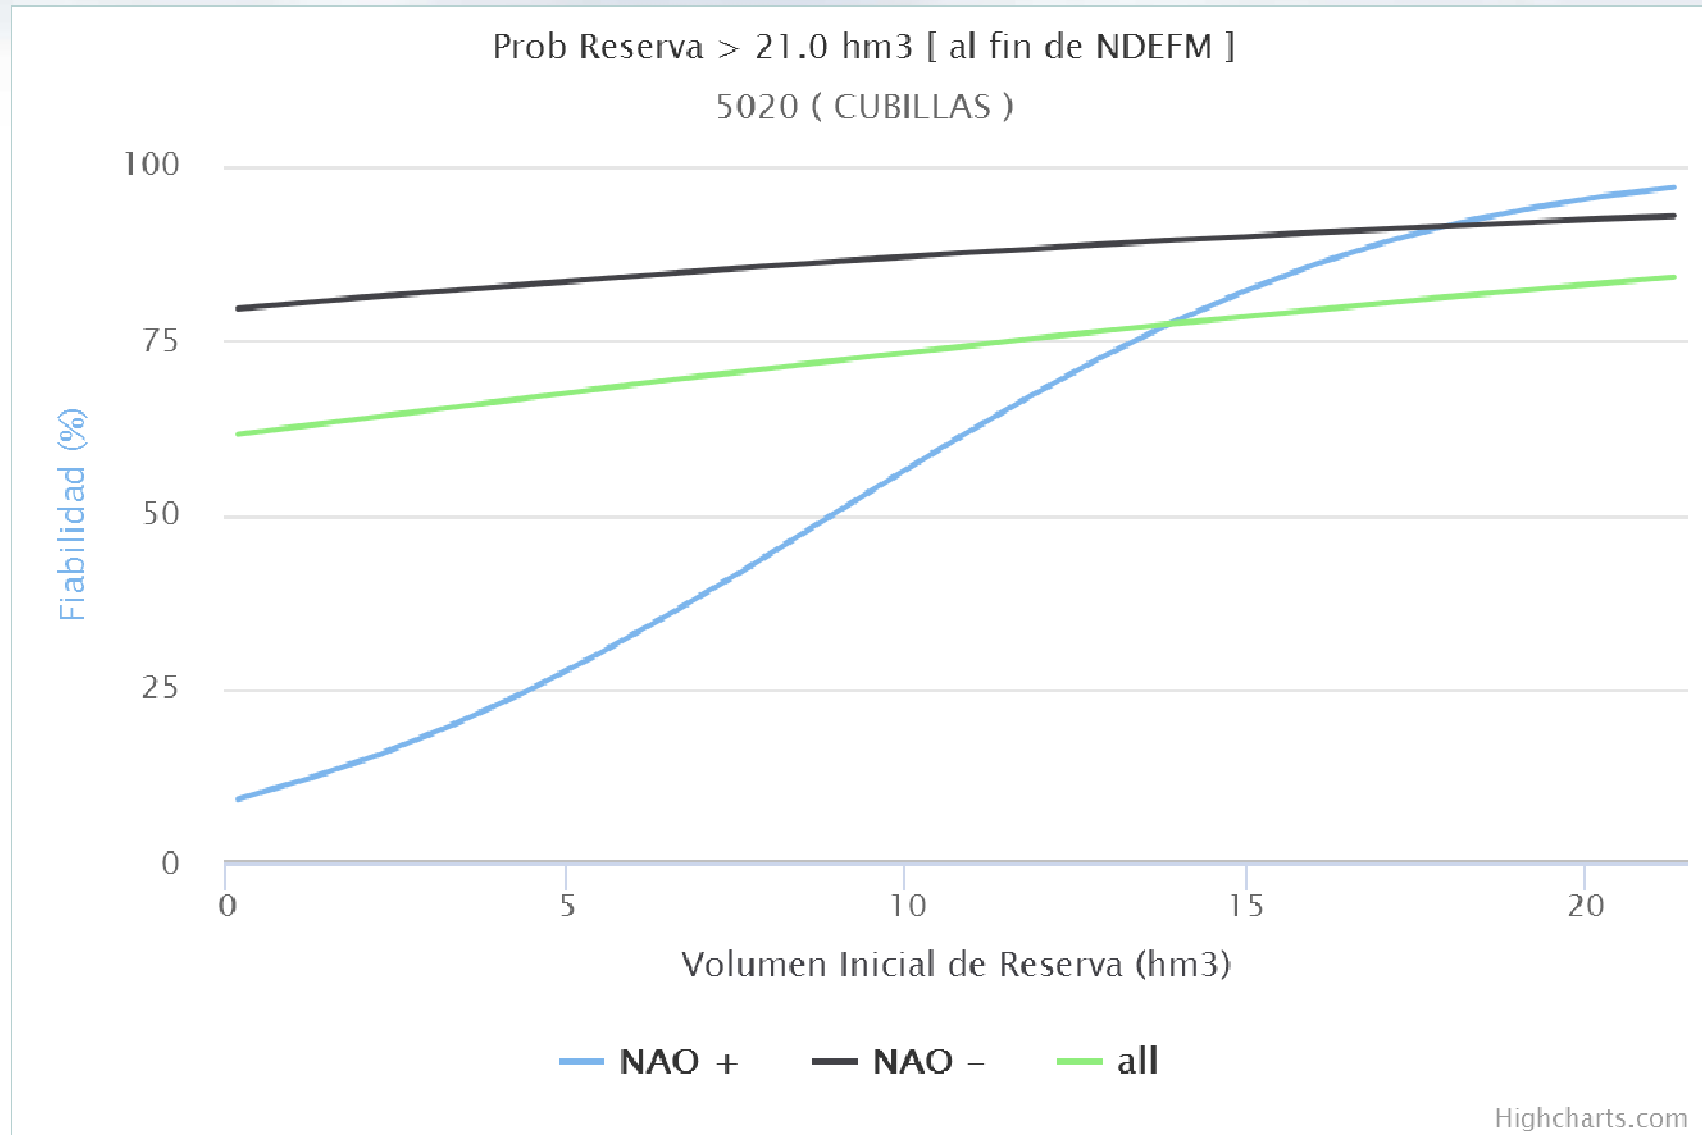

# Boxplot de entradas en NAO positiva, negativa y neutra

# Simulación gaussiana de entradas al embalse

# Curvas de fiabilidad: probabilidad de superación de un umbral ~ reserva al inicio

Gobierno de España

Ministerio de Agricultura, Alimentación y Medio Ambiente

GOBIERNO  
DE ESPAÑA

MINISTERIO  
DE AGRICULTURA, ALIMENTACIÓN  
Y MEDIO AMBIENTE