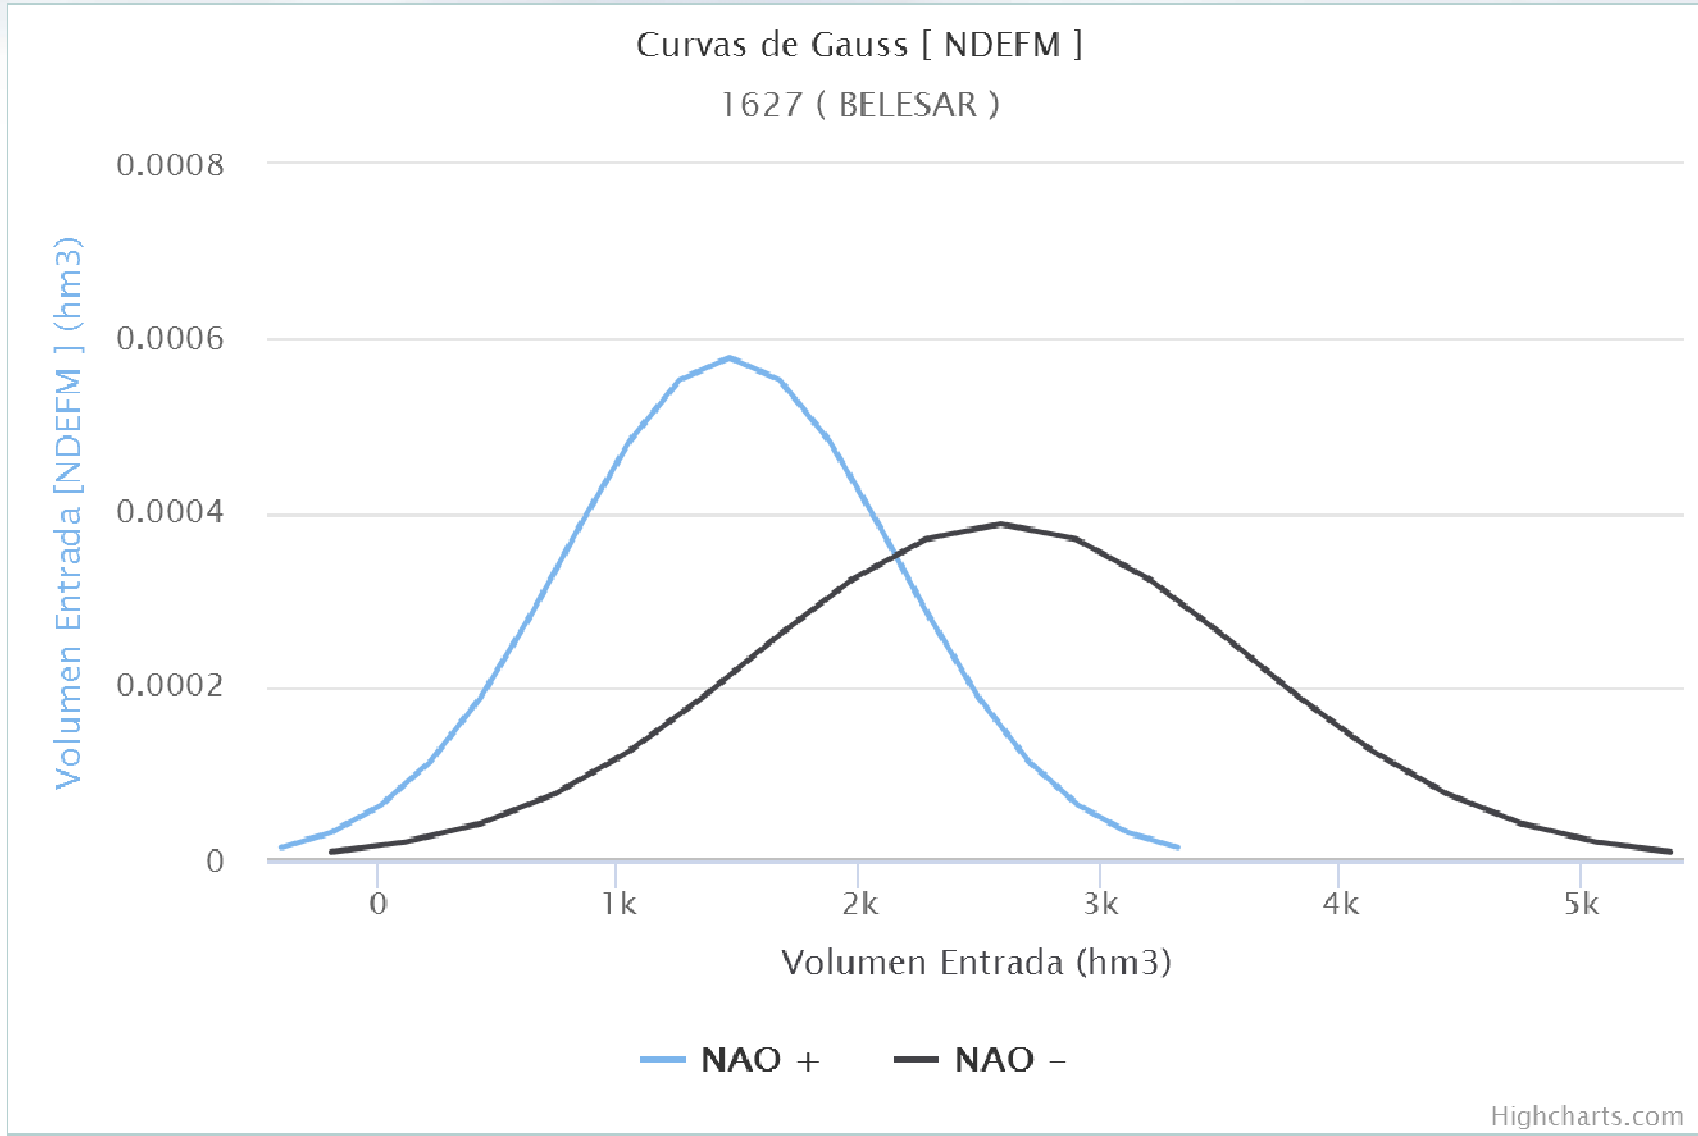

# Volumen de entrada al embalse ~ probabilidad

GOBIERNO DE ESPAÑA

MINISTERIO DE AGRICULTURA, ALIMENTACIÓN Y MEDIO AMBIENTE

# Boxplot de entradas en NAO positiva, negativa y neutra

# Simulación gaussiana de entradas al embalse