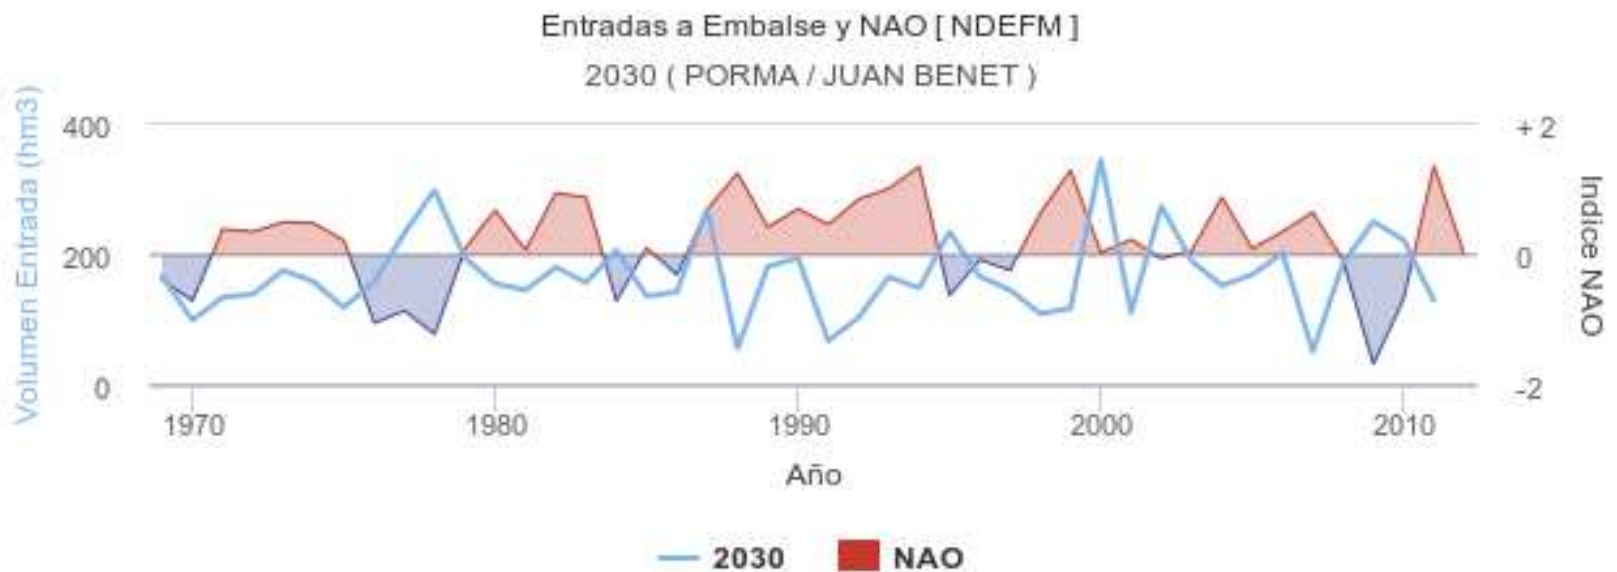

# Serie temporal de entradas al embalse y NAO

GOBIERNO DE ESPAÑA

MINISTERIO DE AGRICULTURA, ALIMENTACIÓN Y MEDIO AMBIENTE

Highcharts.com

# Simulación gaussiana de entradas al embalse