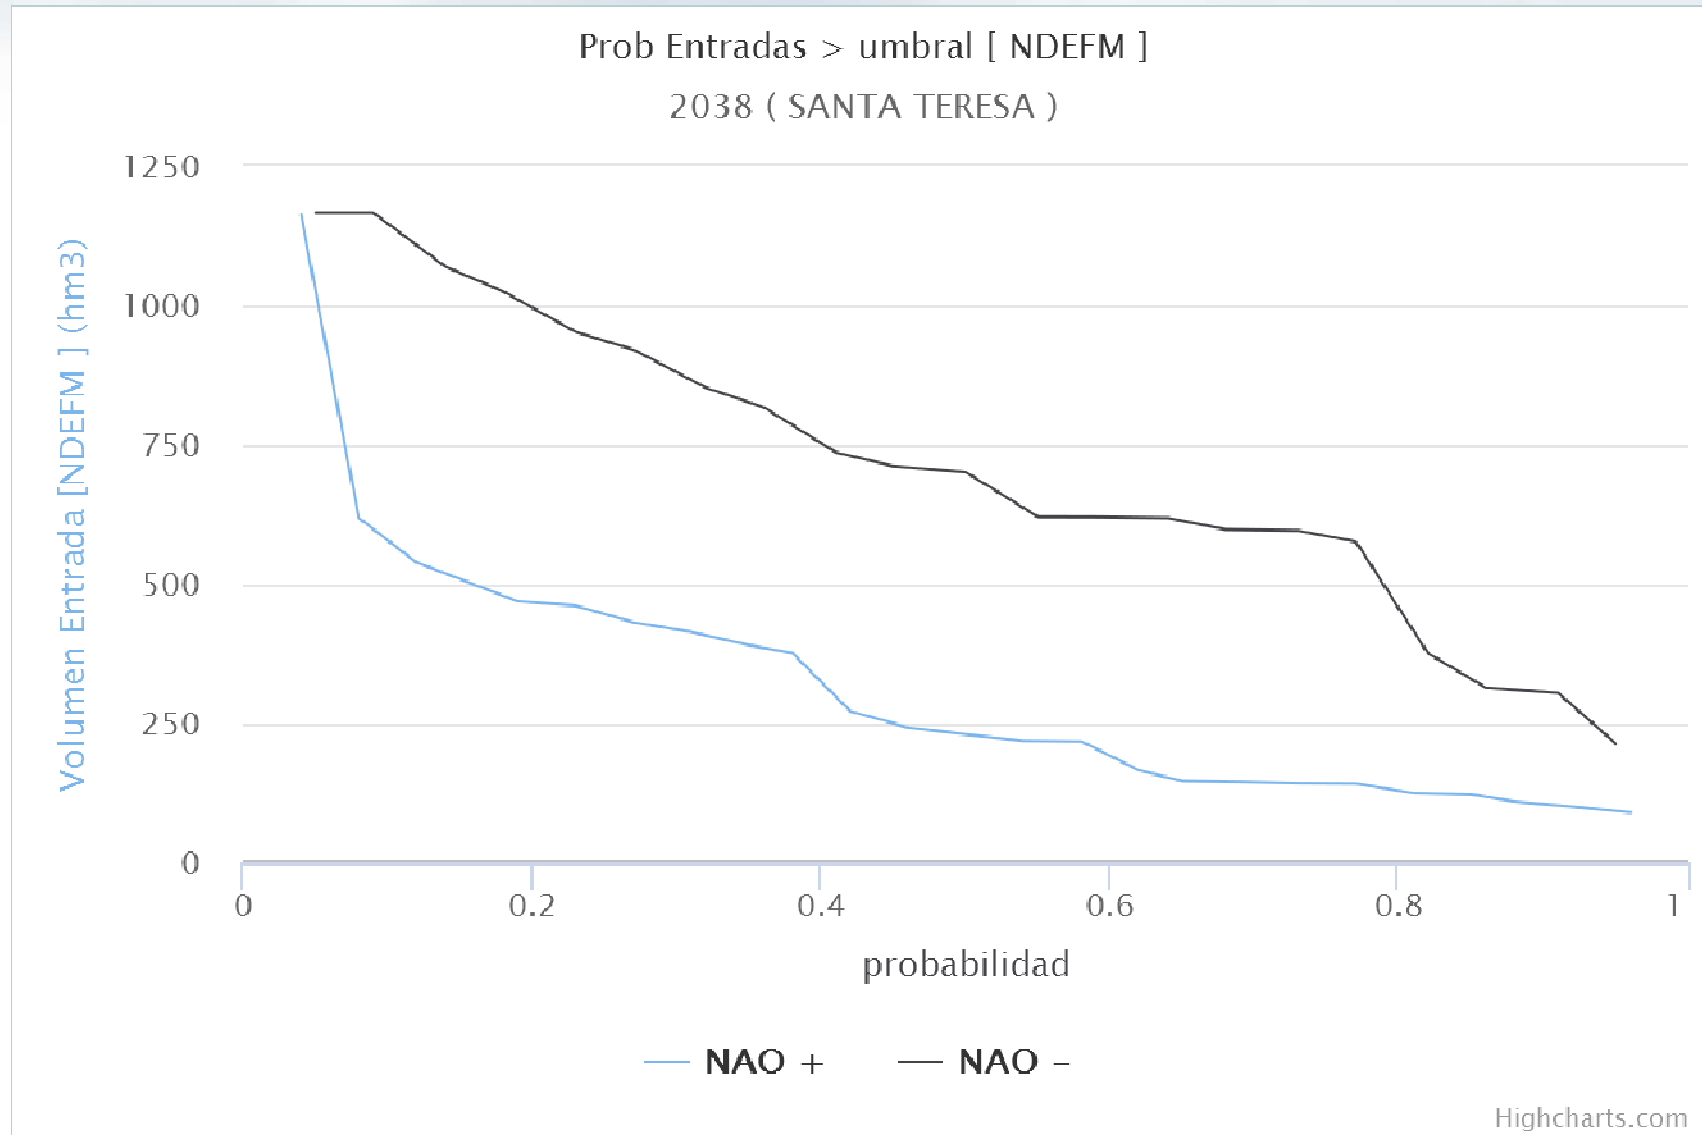

# entradas al embalse ~ NAO

GOBIERNO DE ESPAÑA

MINISTERIO DE AGRICULTURA, ALIMENTACIÓN Y MEDIO AMBIENTE

# Volumen de entrada al embalse ~ probabilidad

GOBIERNO DE ESPAÑA

MINISTERIO DE AGRICULTURA, ALIMENTACIÓN Y MEDIO AMBIENTE

# Boxplot de entradas en NAO positiva, negativa y neutra

# Simulación gaussiana de entradas al embalse