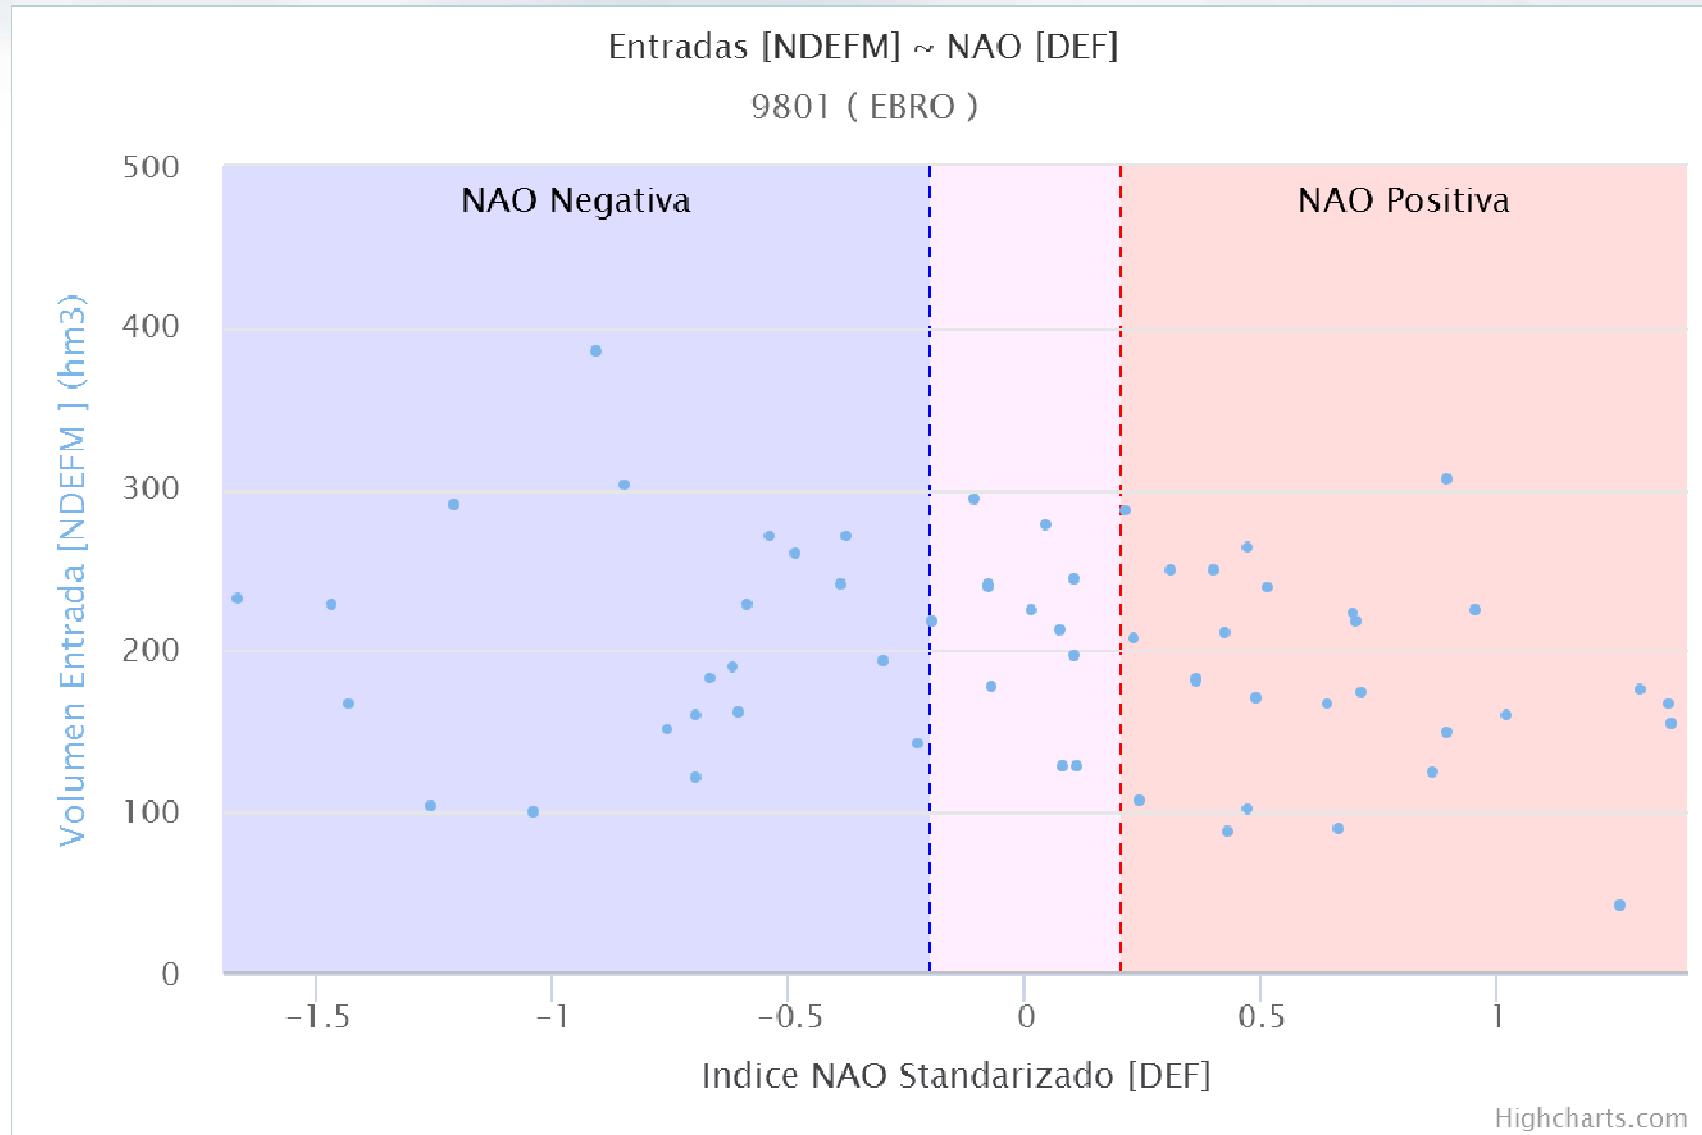

# Serie temporal de entradas al embalse y NAO

GOBIERNO DE ESPAÑA

MINISTERIO DE AGRICULTURA, ALIMENTACIÓN Y MEDIO AMBIENTE

Highcharts.com

# entradas al embalse ~ NAO

GOBIERNO DE ESPAÑA

MINISTERIO DE AGRICULTURA, ALIMENTACIÓN Y MEDIO AMBIENTE

# Boxplot de entradas en NAO positiva, negativa y neutra

# Simulación gaussiana de entradas al embalse