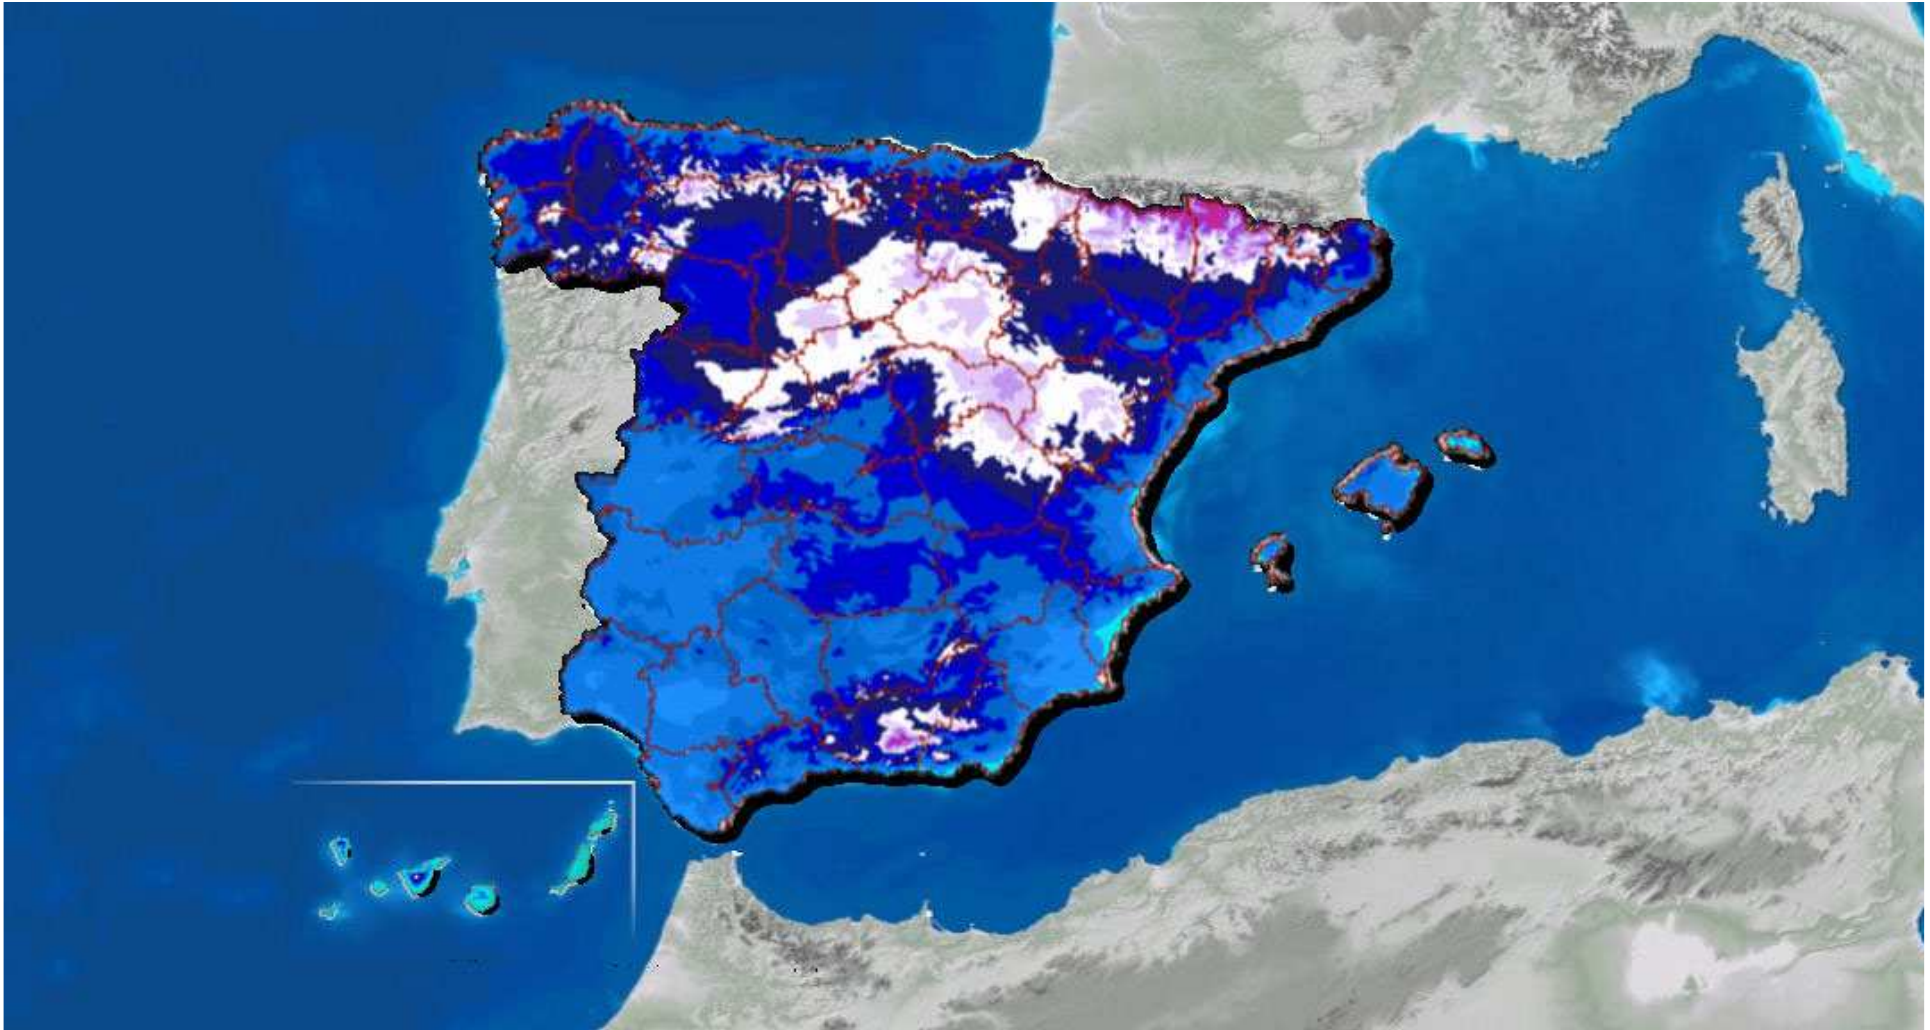

ACOMET

ASOCIACIÓN
DE COMUNICADORES
DE METEOROLOGÍA

ACOMET

CE (0.125°) 20161213 a 00 UTC. H+036. Validez: miércoles, 14 de diciembre de 2016, a 12 UTC.
Nubosidad compuesta. Colores verdes: nubes bajas; azules: medias; rosas: altas
Nubosidad mixta: mezcla de los colores correspondientes