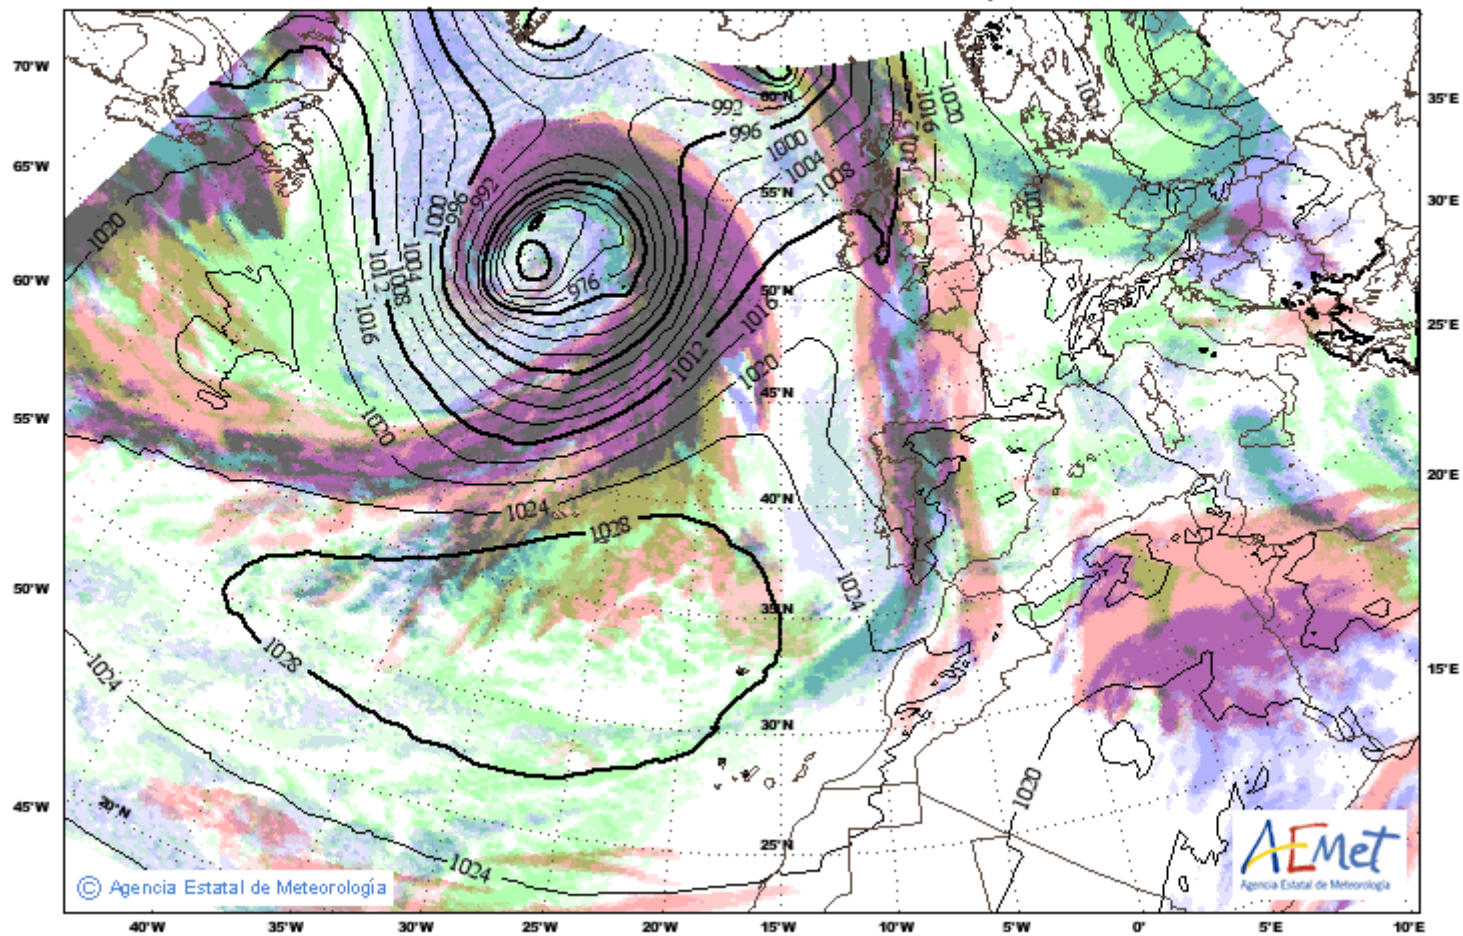

ACOMET

ASOCIACIÓN
DE COMUNICADORES
DE METEOROLOGÍA

ACOMET

CE (0.125°) 20161213 a 00 UTC. H+036. Validez: miércoles, 14 de diciembre de 2016, a 12 UTC.
Nubosidad compuesta. Colores verdes: nubes bajas; azules: medias; rosas: altas
Nubosidad mixta: mezcla de los colores correspondientes