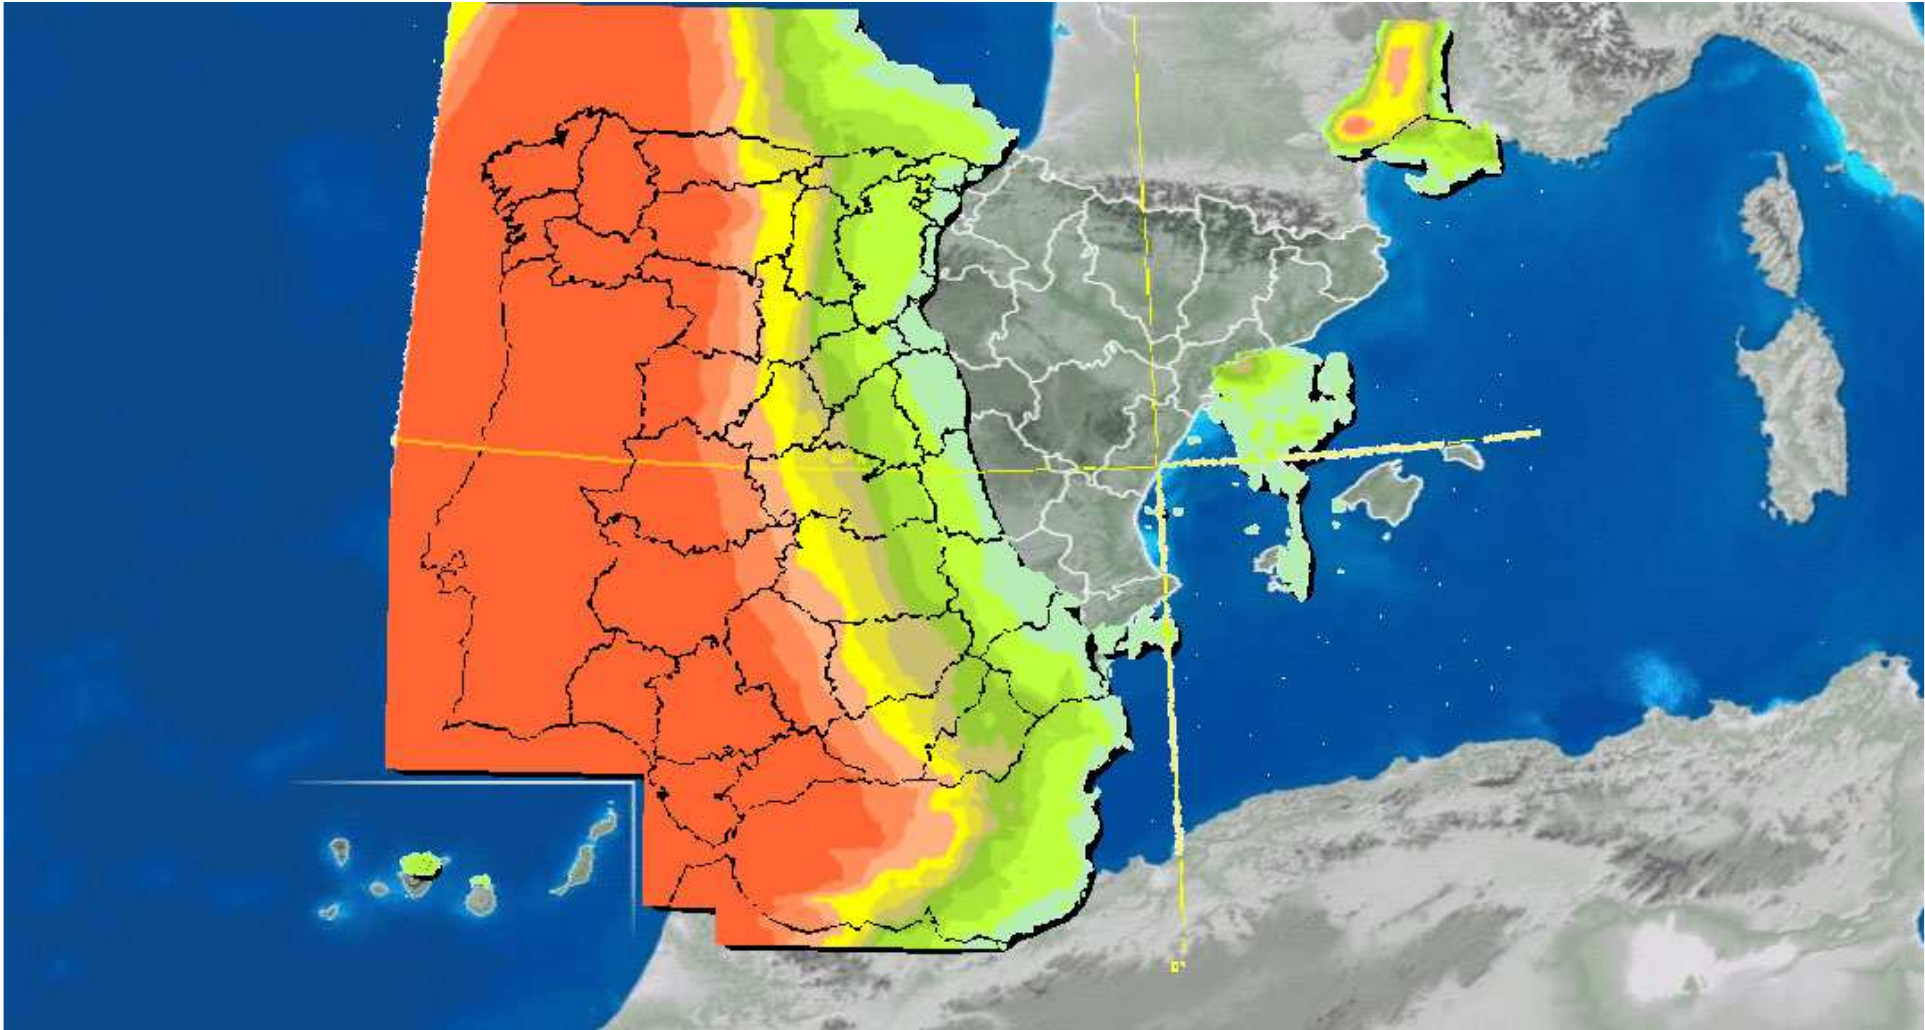

ACOMET

ASOCIACIÓN
DE COMUNICADORES
DE METEOROLOGÍA

ACOMET

CE (0.125°) 20161213 a 00 UTC. H+036. Validez: miércoles, 14 de diciembre de 2016, a 12 UTC.
Nubosidad compuesta. Colores verdes: nubes bajas; azules: medias; rosas: altas
Nubosidad mixta: mezcla de los colores correspondientes