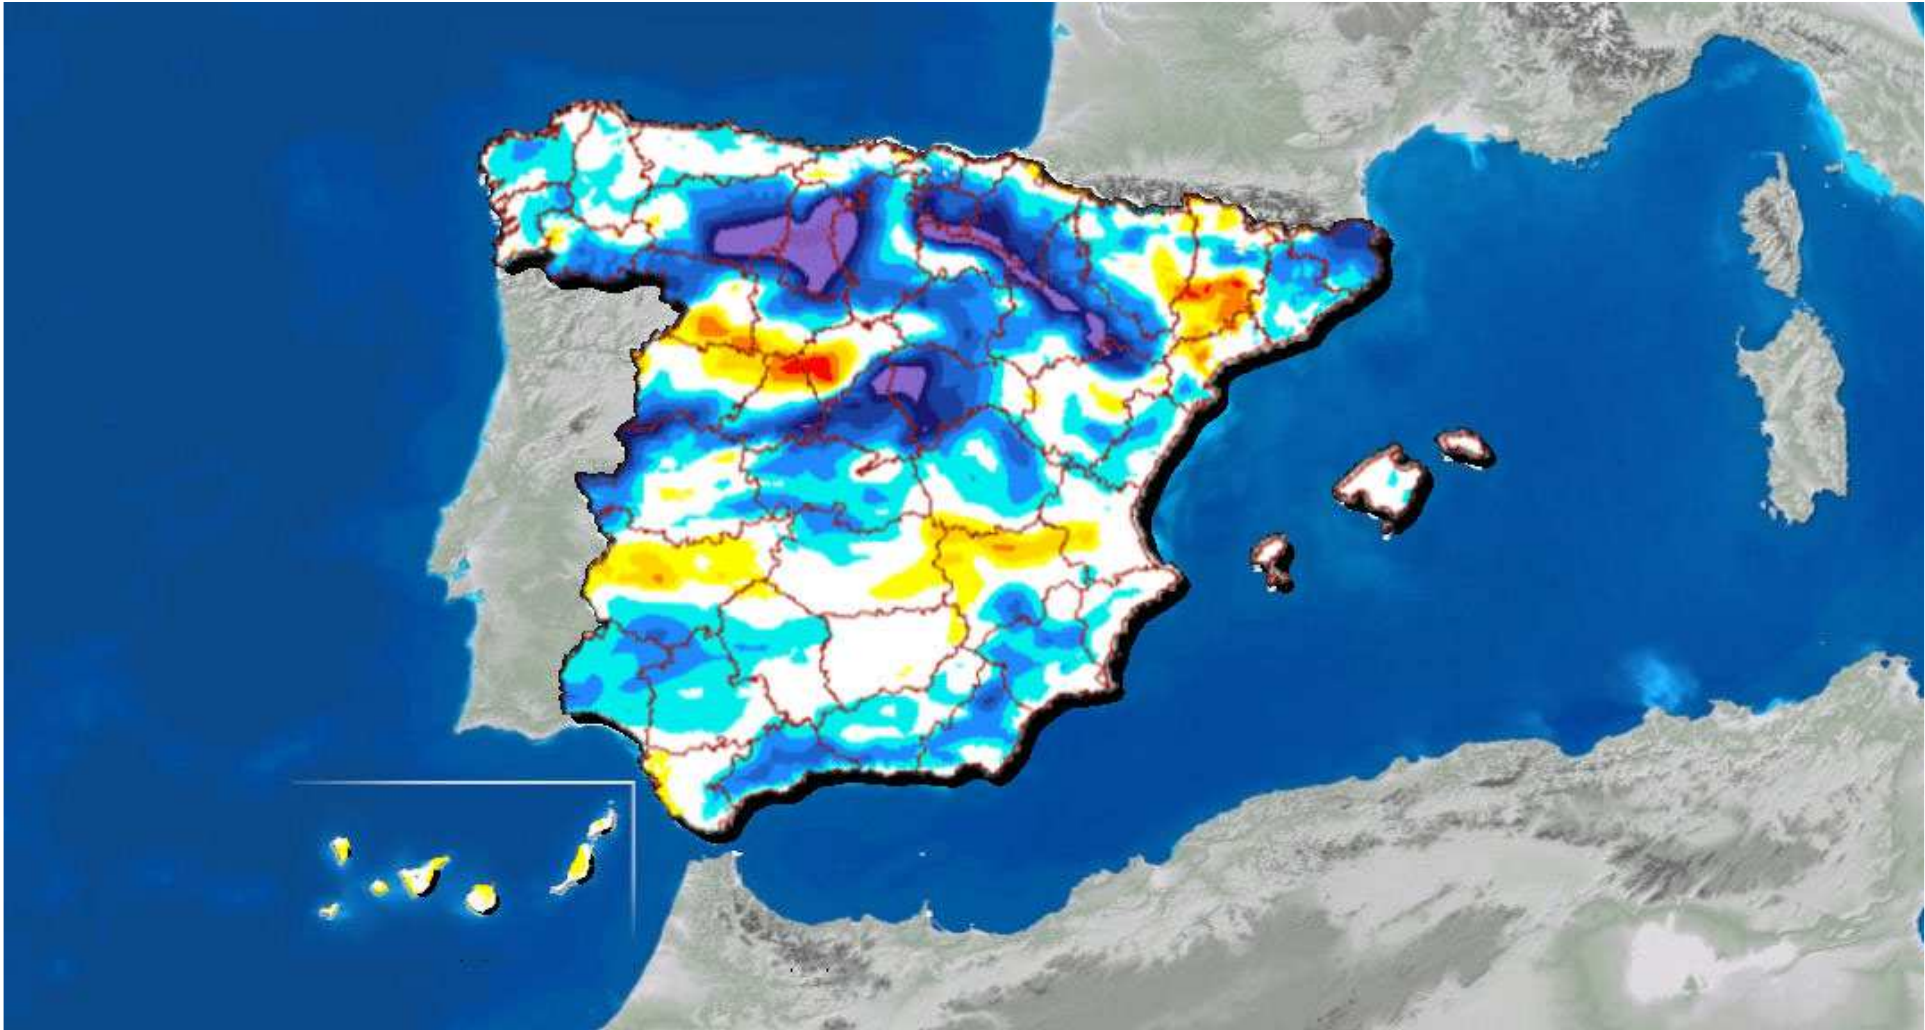

ACOMET

ASOCIACIÓN
DE COMUNICADORES
DE METEOROLOGÍA

ACOMET

CE (0.125°) 20161213 a 00 UTC. H+036. Validez: miércoles, 14 de diciembre de 2016, a 12 UTC.
Nubosidad compuesta. Colores verdes: nubes bajas; azules: medias; rosas: altas
Nubosidad mixta: mezcla de los colores correspondientes