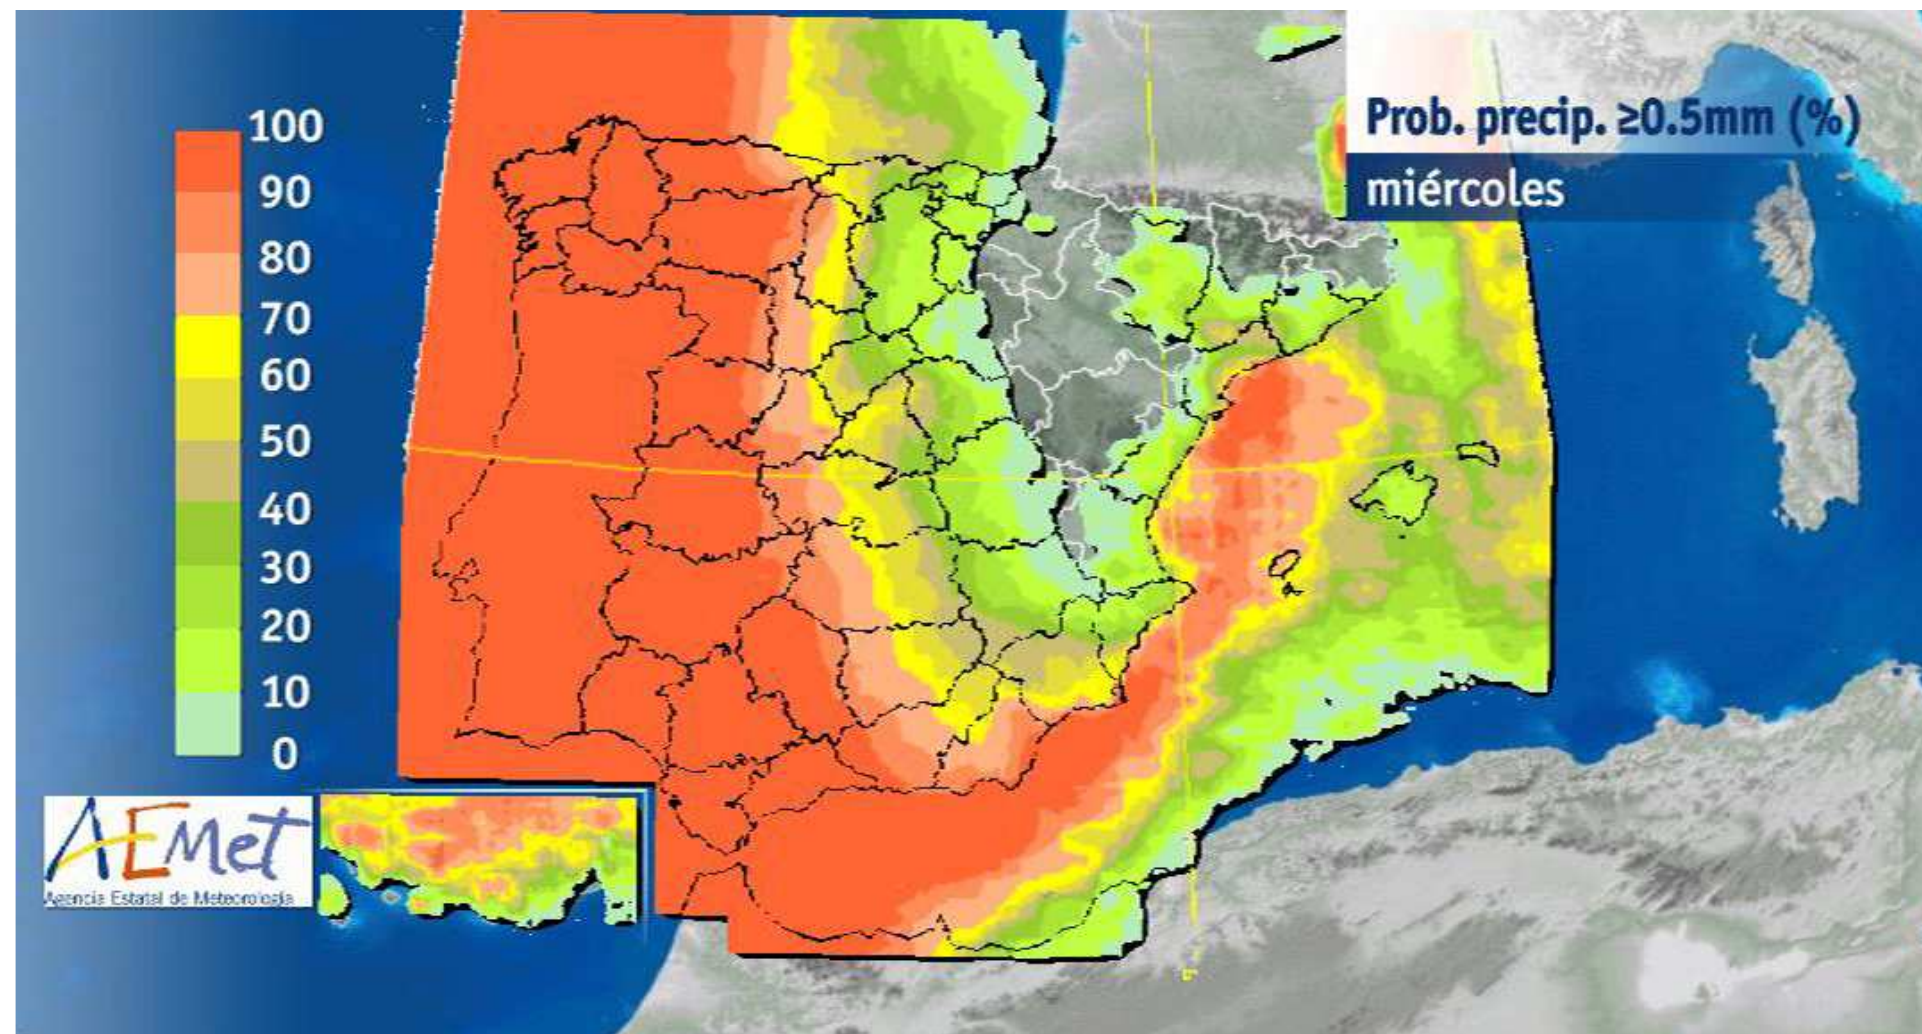

ACOMET

ASOCIACIÓN
DE COMUNICADORES
DE METEOROLOGÍA

ACOMET

CE (0.125°) 20161213 a 00 UTC. H+036. Validez: miércoles, 14 de diciembre de 2016, a 12 UTC.
Nubosidad compuesta. Colores verdes: nubes bajas; azules: medias; rosas: altas
Nubosidad mixta: mezcla de los colores correspondientes